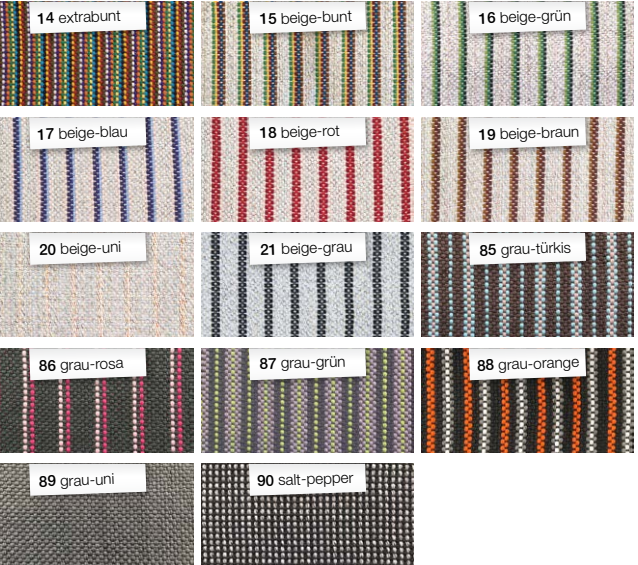

STOFFE & FARBEN

Hängesessel, Einzel- und Doppelhängematte
weiches Baumwollgewebe, Grundton weiß, beige und grau

witterungsbeständiges Synthetikgewebe, Grundton beige und grau

Kinderhängematte
weiches Baumwollgewebe, Grundton weiß