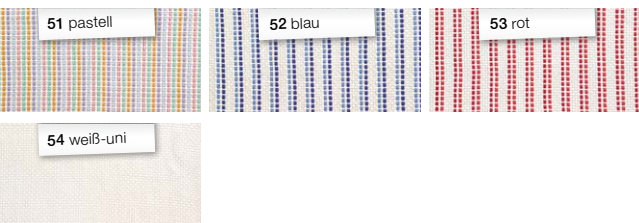

STOFFE & FARBEN

Hängesessel, Einzel- und Doppelhängematte
weiches Baumwollgewebe, Grundton weiß, beige und grau

witterungsbeständiges Synthetikgewebe, Grundton beige und grau

Kinderhängematte
weiches Baumwollgewebe, Grundton weiß